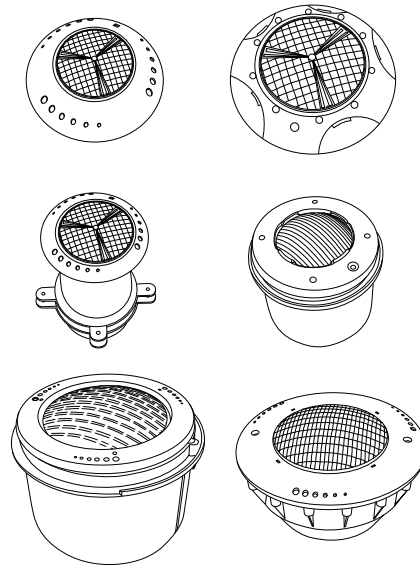

LÁMPARAS LED

ESPECIFICACIONES

La lámpara led PANDA es la innovación tecnológica en luces led para iluminación de piscinas controladas a distancia.

La lámpara led PANDA mejorará la apariencia de su piscina, mezclando colores para crear diferentes ambientes de luz; combina colores vivos para crear ambientes festivos, divertidos y agradables; y a la vez combina colores tenues y armoniosos para aportar bienestar y relajación.

CARACTERÍSTICAS

- Alta calidad en materiales.
- Listas para instalarse.
- Protección IP68.
- Alimentación eléctrica en 12VCA a través de transformadores de 115VCA a 12VCA, existen dos opciones:
  - Transformadores sencillos de 150 W y 250 W.
  - Y para mayor comodidad tenemos los transformadores con control remoto de 150 W y 250 W.
- Las lámparas led PANDA multicolor ofrecen una amplia gama de colores, hasta 18 alternativas de color (7 colores sólidos y 11 shows de color).
- Tornillería en acero inoxidable 316.
- Se incluyen 10 m de cable tomacorriente en las lámparas de 36 W, y en el resto de los modelos se incluyen 5 m de cable tomacorriente.

VENTAJAS:

- Ahorro de hasta un 90% de energía.
- Reducen por completo los costos de mantenimiento.
- Fácil instalación.
- Larga vida útil de hasta 20,000 horas en luces blancas y 50,000 horas en luces de color.
- Muy práctica y sencilla configuración de color, así como sincronización con otras lámparas en los modelos multicolor.

DESCRIPCIÓN DEL CÓDIGO

LLN-SS-BCO-12W			
DESCRIPCIÓN LL - Lámpara de LEDS LLN- Lámpara de LEDS con nicho	COLOR BCO - Blanco COL - Multicolor	MATERIALES DE CONSTRUCCIÓN DEL CUERPO SS - Acero inoxidable P - Plástico	POTENCIA EN WATTS 12W-12Watts

ECOLÓGICAS

- No emiten luz infrarroja ni ultravioleta.
- No contienen mercurio, ni ningún tipo de agente contaminante al medio ambiente.
- Debido a su alta eficiencia, reducen el consumo eléctrico.